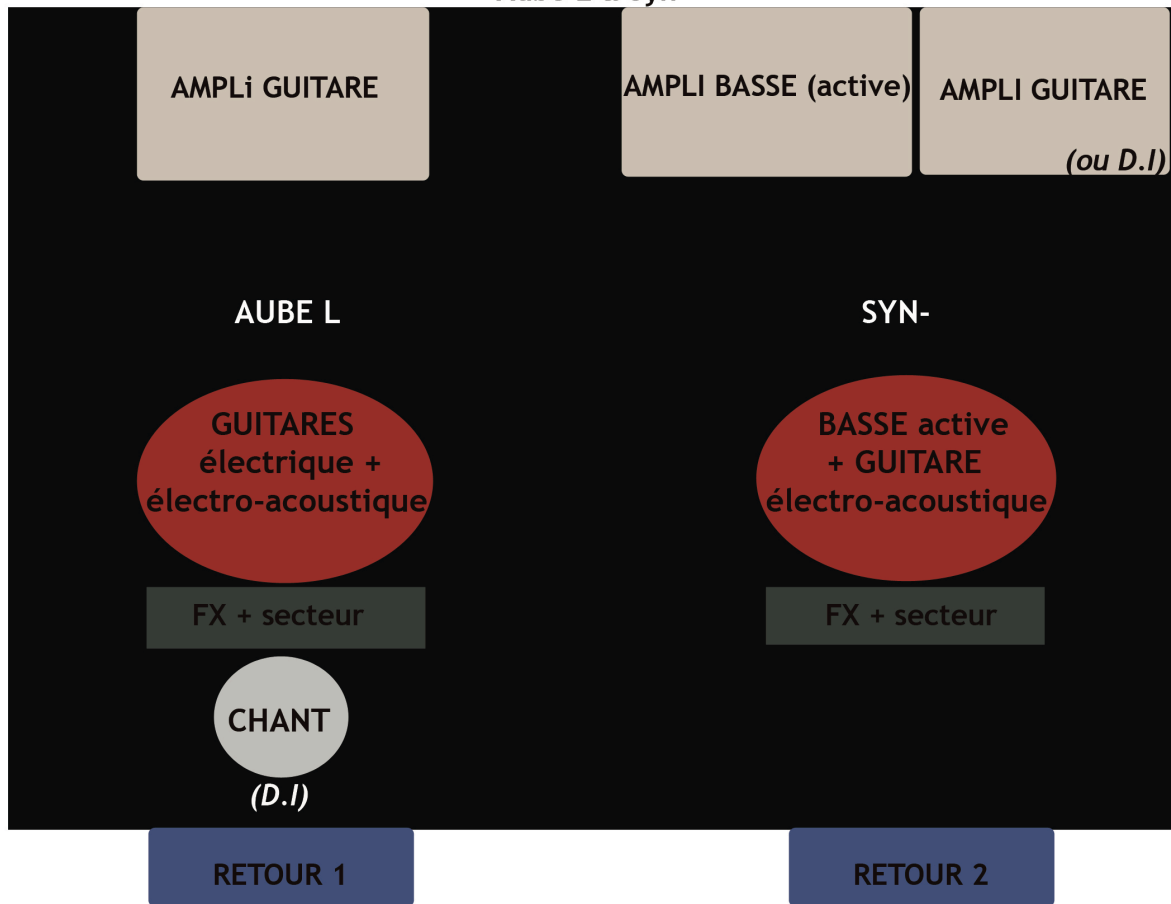

JARDIN

Plan de scène
Aube L & Syn-

COUR

Contacts:

Aube LALVEE

06 60 61 55 01

aubelalvee@live.fr

<http://www.myspace.com/aubelalvee>

SYN-

06 43 48 88 24

synanton@gmail.com

<http://syn.prasca.org>